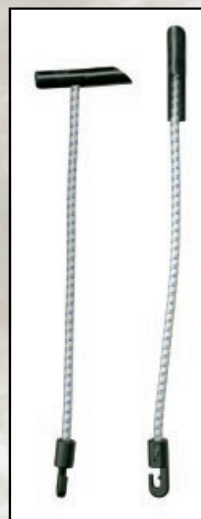

ELTCOVER-tellingukatete tehnilised andmed

01/2001

Nimetus	ELTCOVER 70	ELTCOVER 3300	ELTCOVER 2600	ELTCOVER 3300 S	ELTCOVER 2600 S	ELTCOVER Winter
Tootenumbr	50137	50133	50134	50135	50136	50140
Kaal (DIN 53854)	70 g/m²	120 g/m²	120 g/m²	210 g/m²	210 g/m²	420 g/m²
Paksus	–	0,14	0,14	0,24	0,24	3
Materjal	PE	PE	PE	PE	PE	PE/viskooskiud
Laius	3100 mm	3300 mm	2600 mm	3300 mm	2600 mm	2700 mm
Pakend	50 jm	50 jm	50 jm	50 jm	50 jm	20 jm
Pakend	155	165	130	165	130	54
TK/alus	10	10	13	10	13	10
Värv	Roheline	Valge	Valge	Valge	Valge	Valge

ELTFIX tellingu- ja koormakatte kinniti

Tekstiilkattega kinnituskumm, mis sobib kõikide kinnitusrõngastega varustatud tellingu- ja koormakatte kinnitamiseks.

Pikkus: 30 cm.

Pakend: 100 tk./kott
1000 tk./karp

Tootekood **50138**

OÜ ELTETE-EESTI

Paavli 2 a

10412 TALLINN

Tel: +372 6 500 078

Faks: +372 6 500 079

E-mail: eltete@online.ee